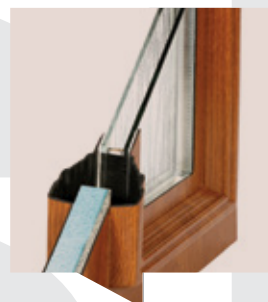

Spolupráce s předním českým designérem MgA. Petrem Novaguem přináší novou řadu dveří s originálním designem.