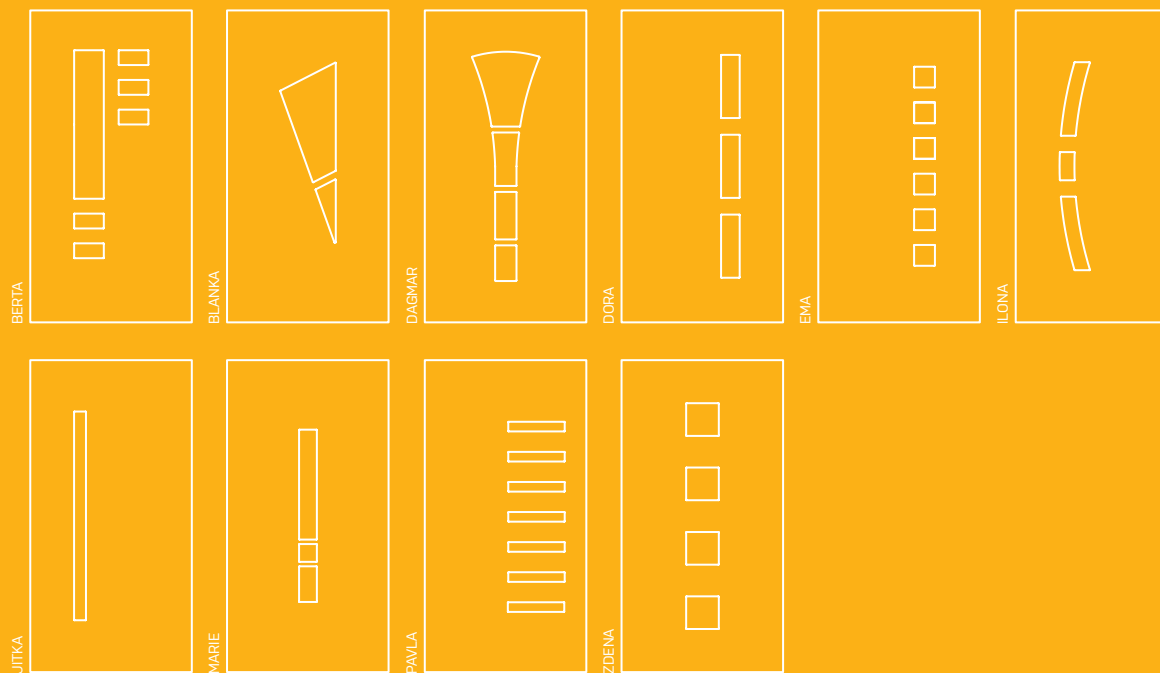

modelová řada

basic

český výrobek

vysoká kvalita zpracování

Energy

výborná tepelná izolace

HPL

svrchní desky HPL pro plastové dveře

vložená varianta výplně

sendvičová konstrukce
s jádrem XPS

DEKOR
FOLIEN

výběr z až 66 dekoračních fólií,
z toho 11 standardních

Barevné provedení

Aktuální nabídku dekorů a barev RAL pro každý model naleznete na www.perito.cz.