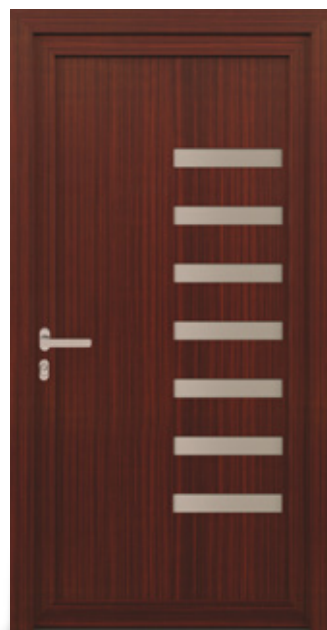

PAVLA
Sapeli
RE2065021-167
Činčila