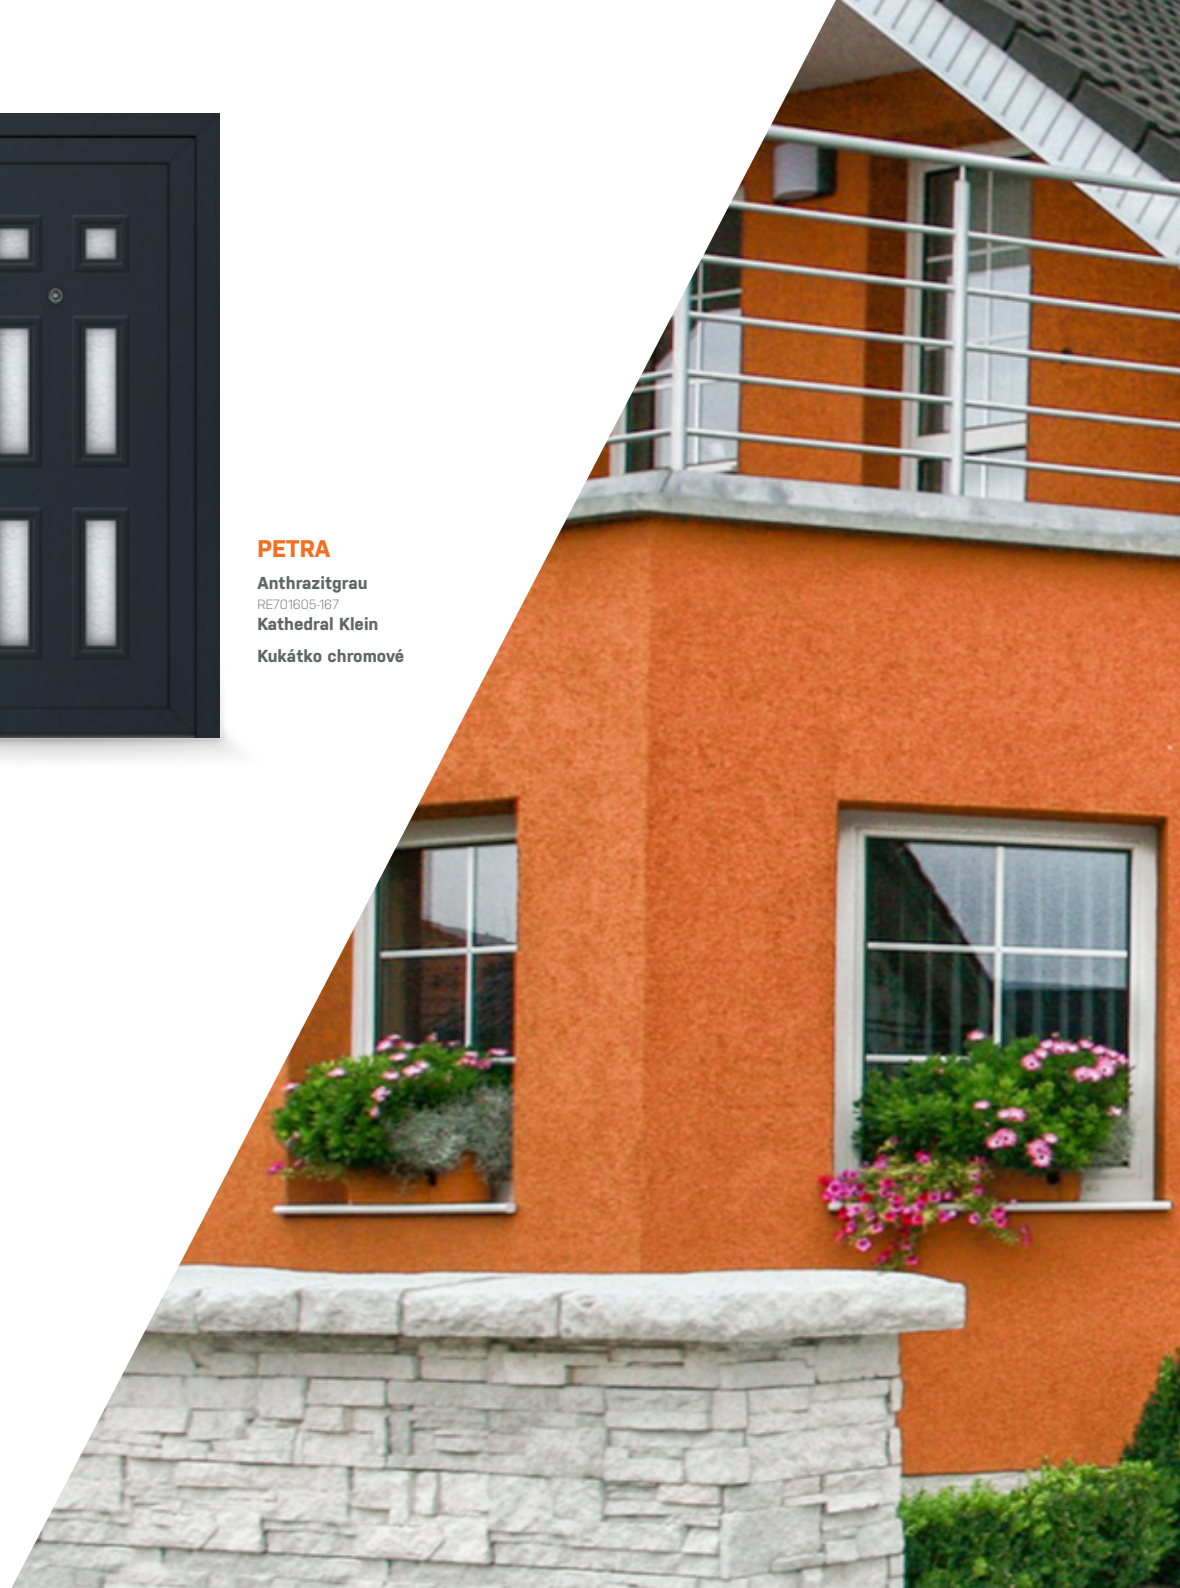

PETRA
Anthrazitgrau
RE701605-167
Kathedral Klein
Kukátko chromové